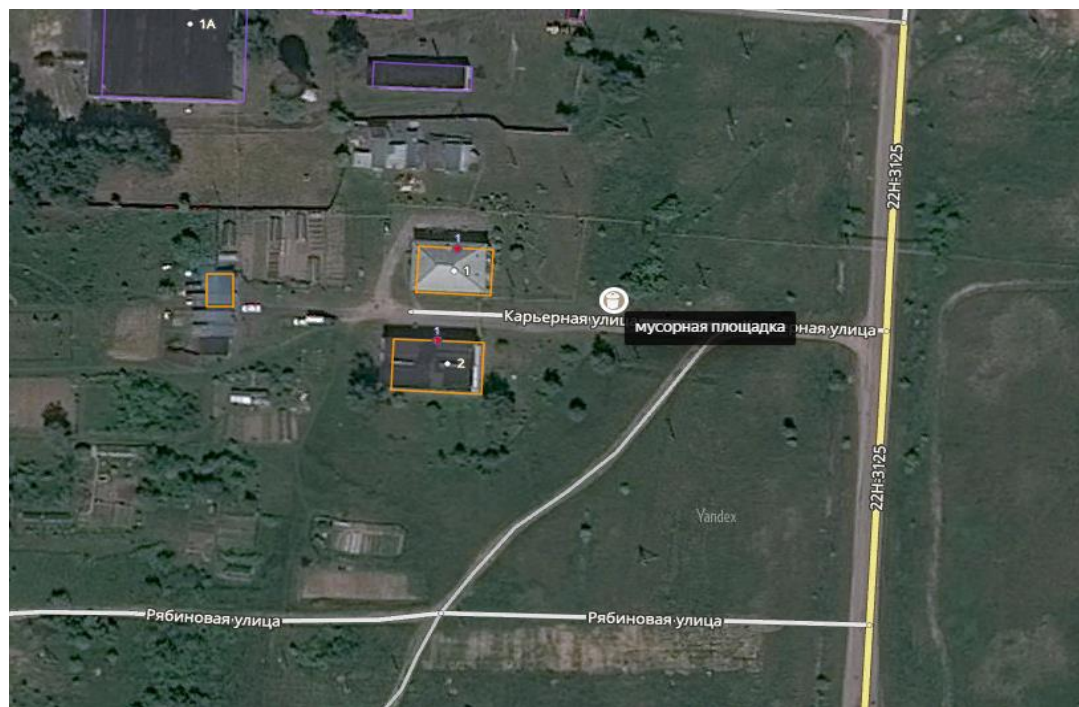

85

Нижегородская обл., Павловский р-н,
г. Павлово, ул. Карьерная д.1,2
Расстояние до ближайших домов 24
м от дома 2 по ул. Карьерная

56.014151,
43.101648