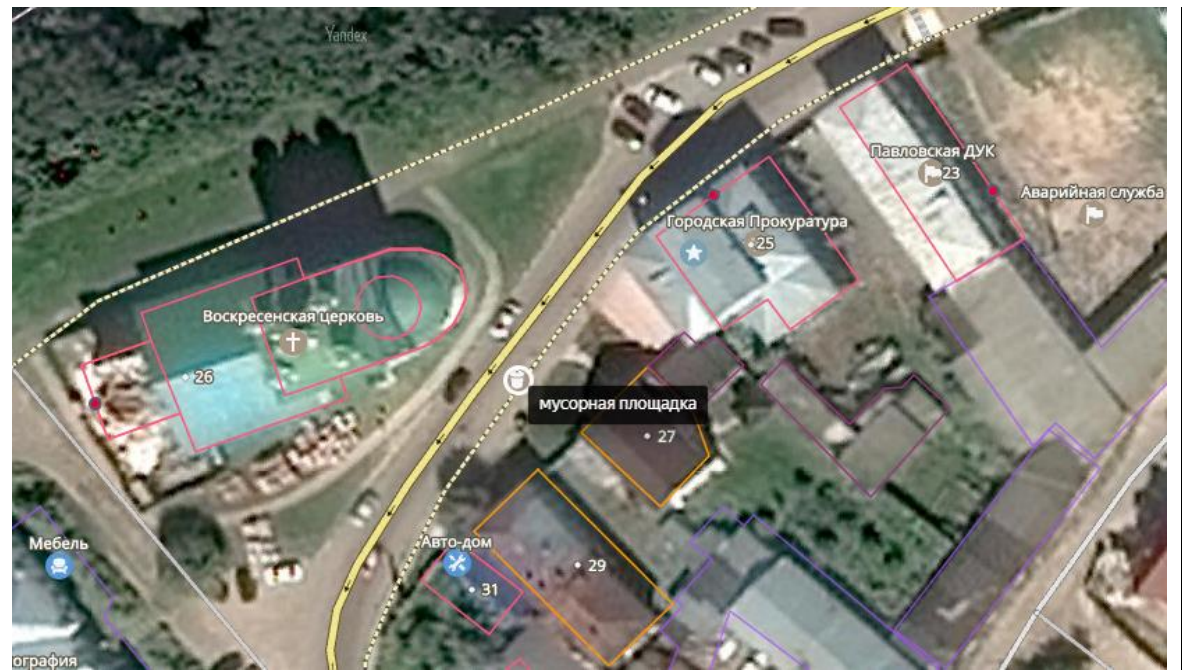

55.960251,
43.055824

14

Нижегородская обл., Павловский р-н,
г. Павлово, ул. Красноармейская
Расстояние до ближайших домов 25
м от дома 10 по ул. Ломоносова

55.967671,
43.064838

15

Нижегородская обл., Павловский р-н,
г. Павлово, ул. Ломоносова (церковь)

Расстояние до ближайших домов 21
м от дома 15 по ул. Ломоносова

55.966465,
43.062435

16

Нижегородская обл., Павловский р-н,
г. Павлово, ул. КироваРКЦ

Расстояние до ближайших домов
20 м от дома № 1 по ул. Прфсоюзная