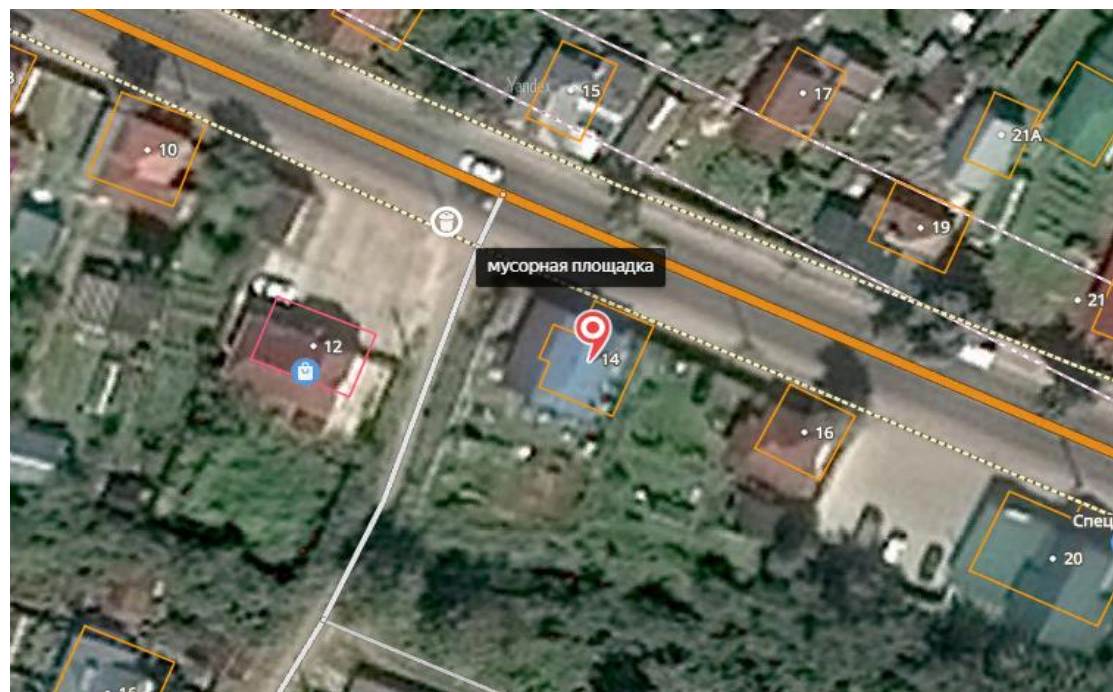

Расстояние до ближайших домов 22
м от дома 17 по ул. Кирпичный
поселок

55.964023,

43.082593

132

Нижегородская обл., Павловский р-н,
г. Павлово, пер. Кирпичный

Расстояние до ближайших домов 21
м от дома № 7 по пер. Кирпичный