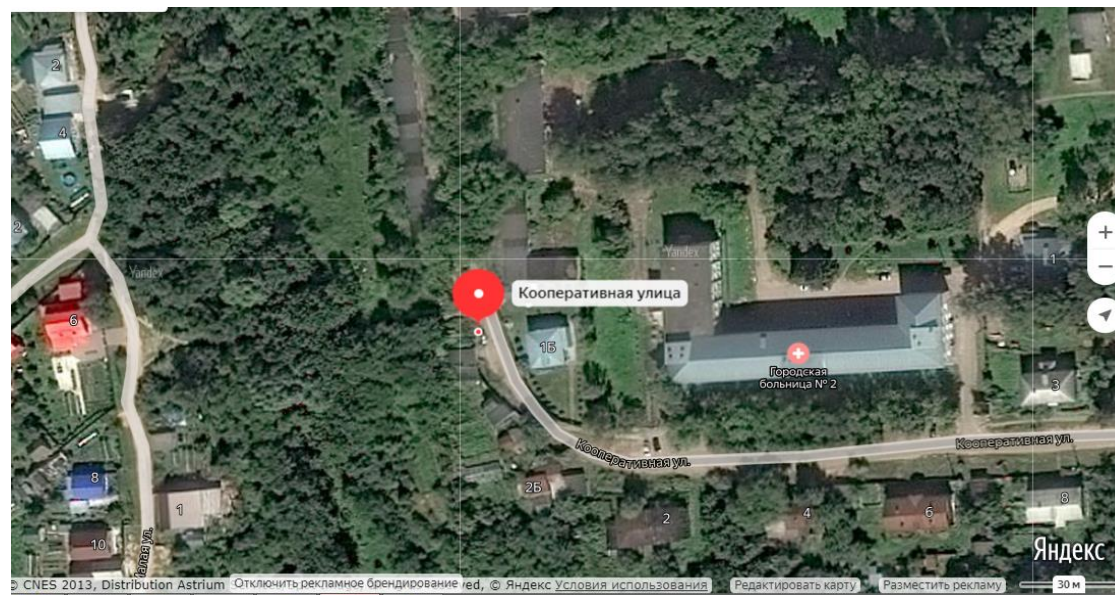

49

Нижегородская обл., Павловский р-н,
г. Павлово, ул. Кооперативная д. 6
Расстояние до ближайших домов 25
мот дома № 4 по ул. Кооперативная

55,952827,
43,063190