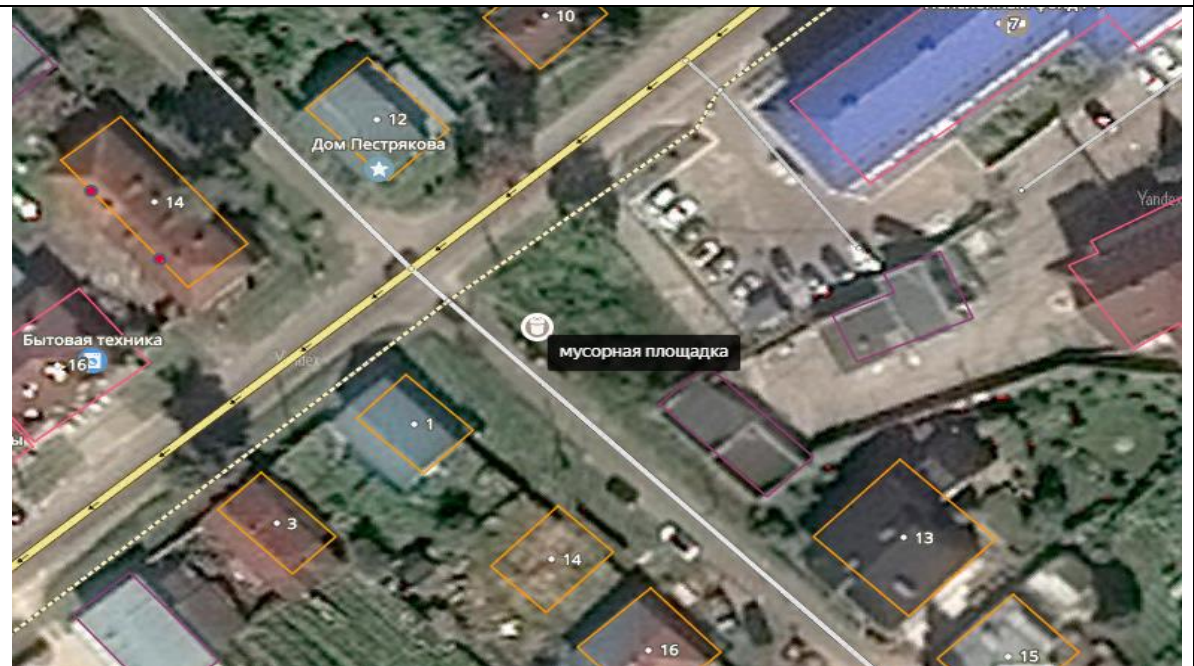

16

Нижегородская обл., Павловский р-н,
г. Павлово, ул. КироваРКЦ

Расстояние до ближайших домов
20 м от дома № 1 по ул. Прфсоюзная

55.965121,
43.061241