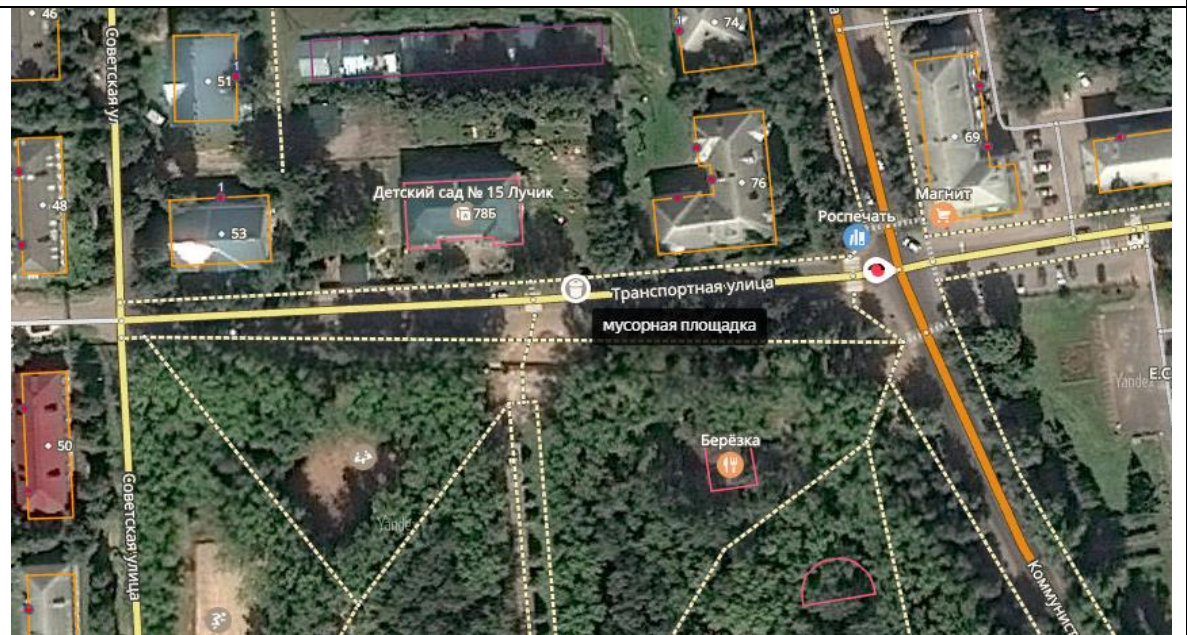

54

Нижегородская обл., Павловский р-н,
г. Павлово, ул. Транспортная-Зеленый
парк
Расстояние до ближайших домов 28
м от дома 76 по ул.
Коммунистическая

55.949417,
43.069667