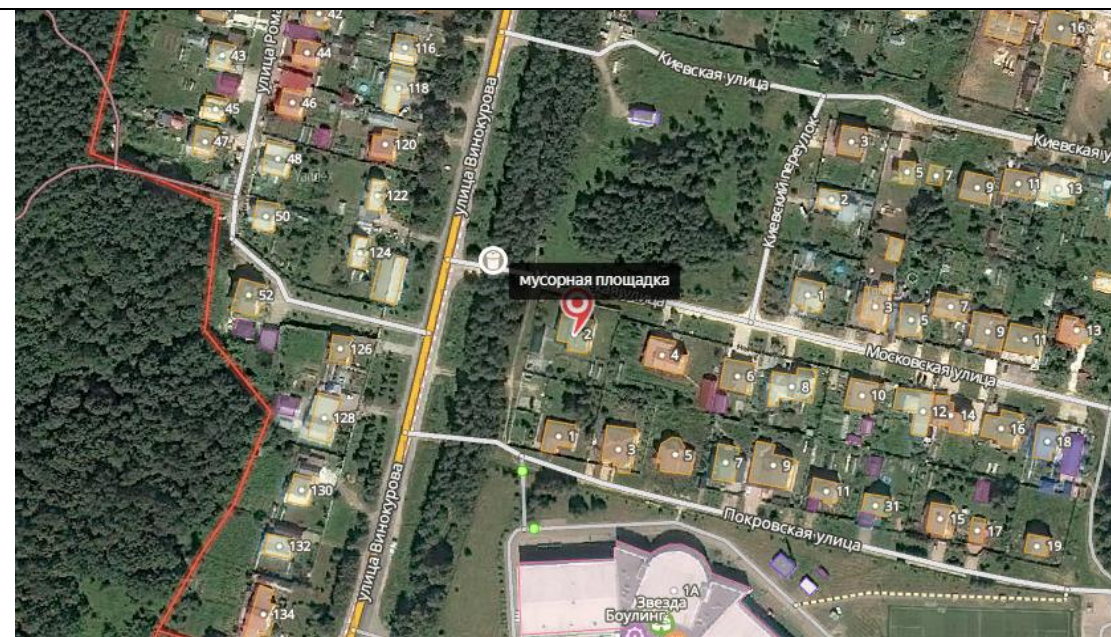

55,942279,
43,057418

28

Нижегородская обл., Павловский р-н,
г. Павлово, ул. Гагарина д. 2

Расстояние до ближайших домов 23
м от дома 1 по ул. Гагарина

55.939632
43.047841

29

Нижегородская обл., Павловский р-н,
г. Павлово, ул. Весенняя д.2

Расстояние до ближайших домов 20
м от д. № 2 по ул. Весенняя

55.938527,
43.047252

30

Нижегородская обл., Павловский р-н,
г. Павлово, ул. Московская д. 2

Расстояние до ближайших домов 25
м от дома № 2 по ул. Московская

55.936522,
43.047430

31

Нижегородская обл., Павловский р-н,
г. Павлово, ул. Правика, д. 1 кор.1

Расстояние до ближайших домов 22
м от дома №1 по ул. Правика

55,934802,
43,054214

32

Нижегородская обл., Павловский р-н,
г. Павлово, ул. Правика, д. 1 кор.4

Расстояние до ближайших домов 21
м от дома № 1 по ул. Правика

55,935562,
43,057086

33

Нижегородская обл., Павловский р-н,
г. Павлово, ул. Парковая, д. 47
Расстояние до ближайших домов 40м
от дома № 47 по ул. Парковая