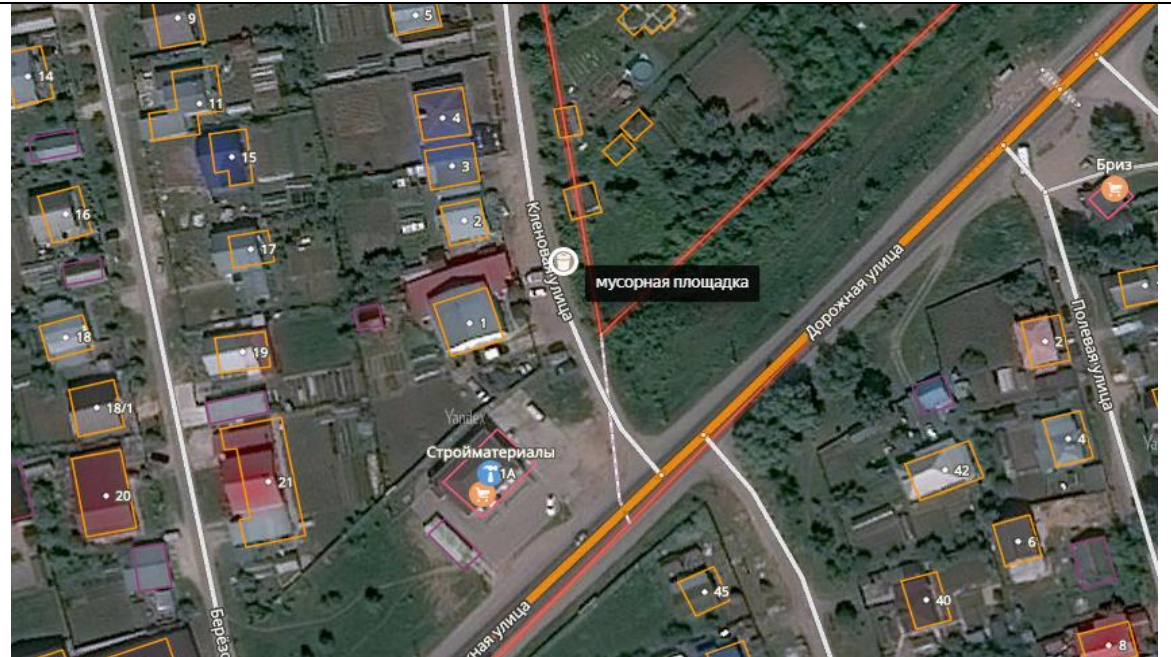

94

Нижегородская обл., Павловский р-н,
г. Павлово, ул. Кленовая д. 3
Расстояние до ближайших домов 22
м от дома №2 по ул. Кленовая

55.946265,
43.105493