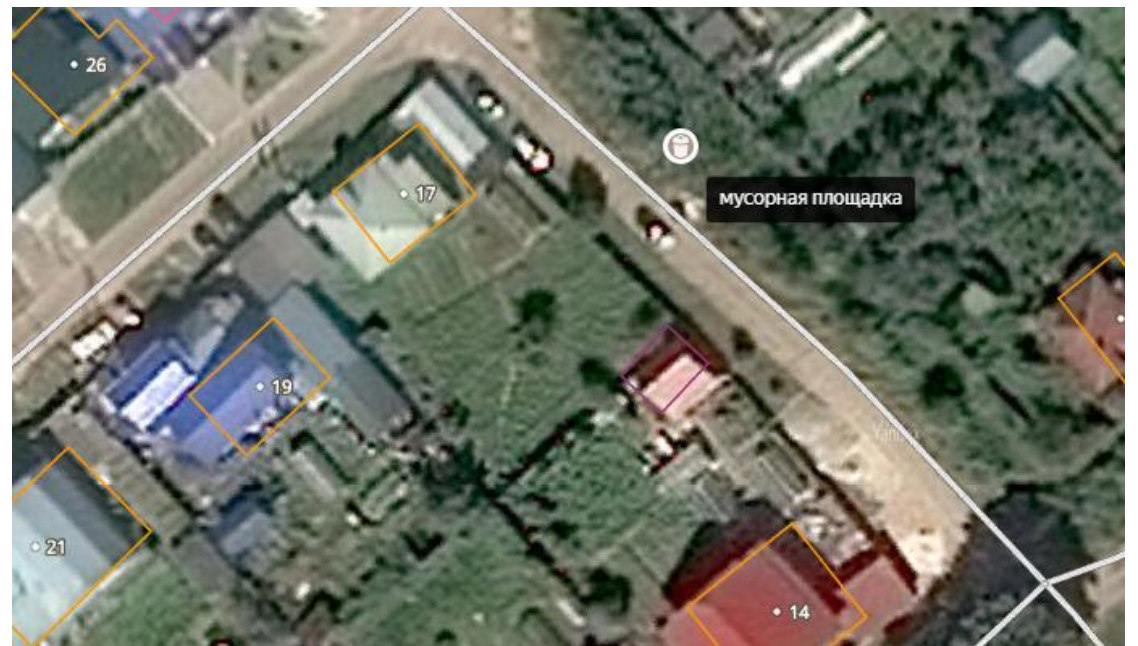

23

Нижегородская обл., Павловский р-н,
г. Павлово, ул. Перчанкина д.17
Расстояние до ближайших домов 26
м от дома 17 по ул. Перчанкина

55.953195,
43.057994