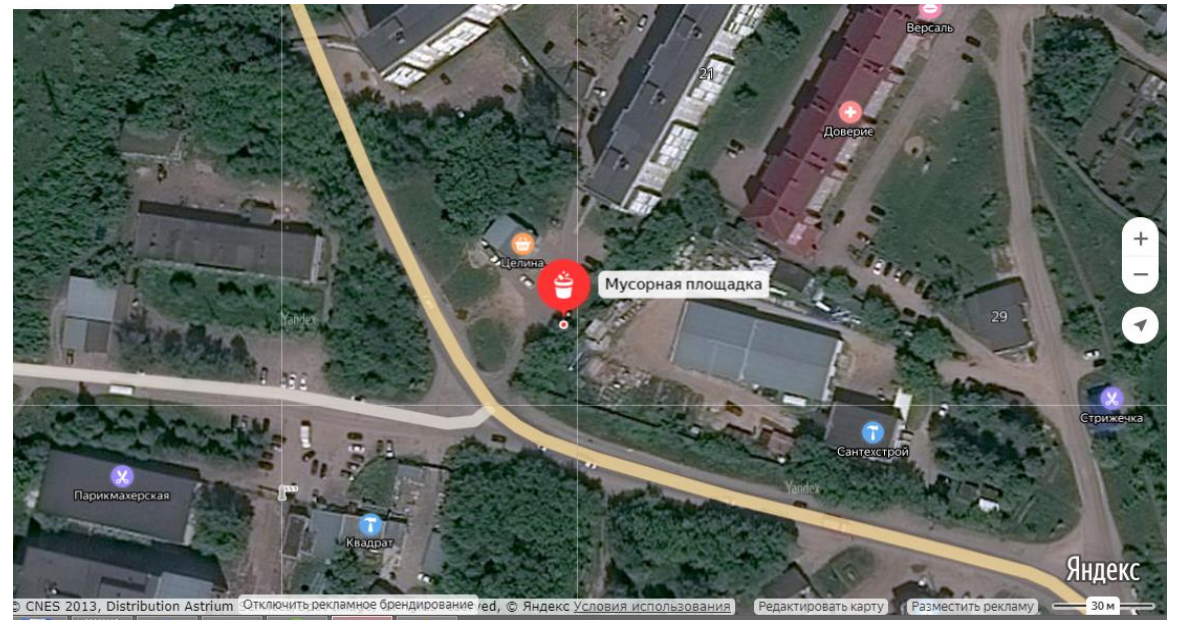

109

Нижегородская область, Павловский район, г. Павлово, ул. Аллея Ильича д, 21

Расстояние до ближайших домов 22 м от дома 21 по ул. Аллея Ильича

55,966476,
43,103561