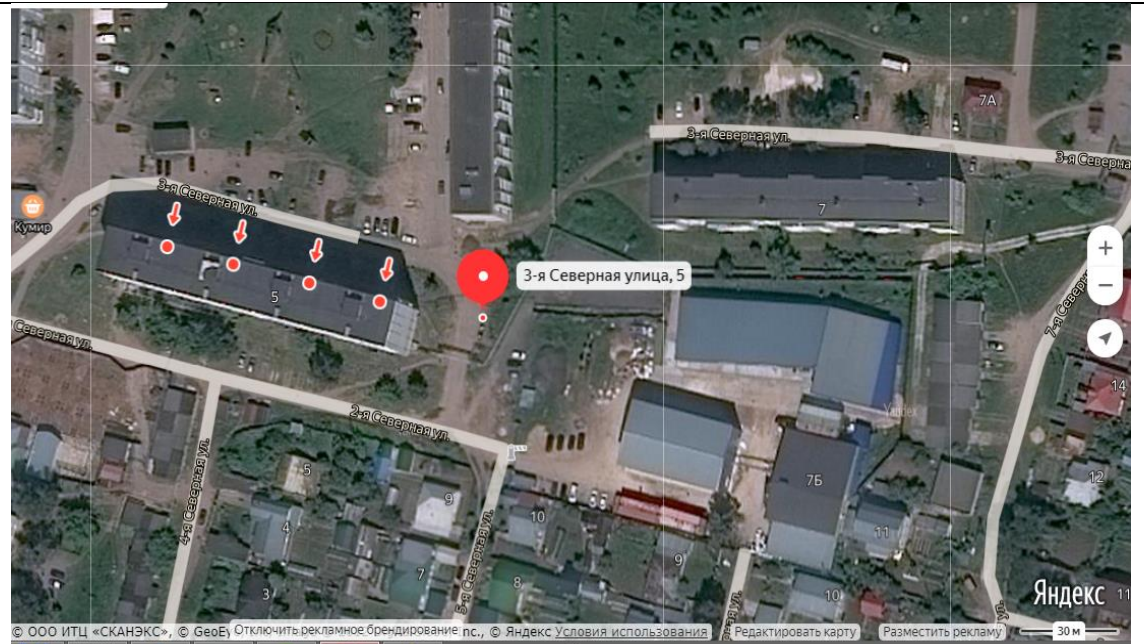

78

Нижегородская обл., Павловский р-н,
г. Павлово, ул.3-я Северная д, 5

Расстояние до ближайших домов 23
м от дома № 38 по ул. 1-я Строителя

55,992137,
43,102176