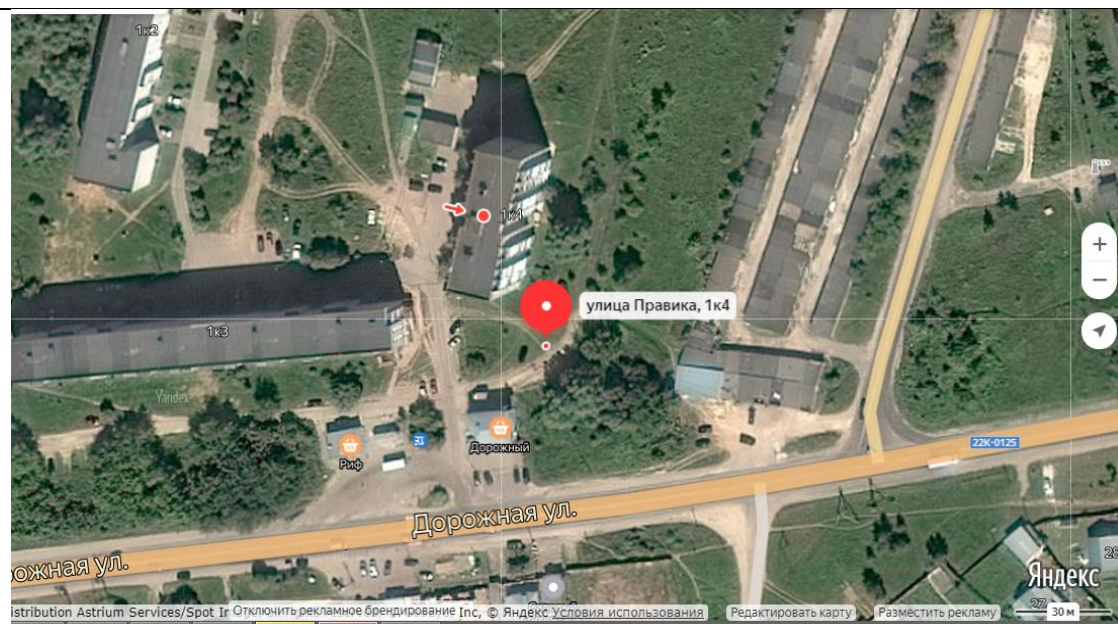

Расстояние до ближайших домов 20
м от д. № 2 по ул. Весенняя

55.938527,
43.047252

30

Нижегородская обл., Павловский р-н,
г. Павлово, ул. Московская д. 2

Расстояние до ближайших домов 25
м от дома № 2 по ул. Московская

55.936522,
43.047430

31

Нижегородская обл., Павловский р-н,
г. Павлово, ул. Правика, д. 1 кор.1

Расстояние до ближайших домов 22
м от дома №1 по ул. Правика

55,934802,
43,054214

32

Нижегородская обл., Павловский р-н,
г. Павлово, ул. Правика, д. 1 кор.4

Расстояние до ближайших домов 21
м от дома № 1 по ул. Правика

55,935562,
43,057086

33

Нижегородская обл., Павловский р-н,
г. Павлово, ул. Парковая, д. 47
Расстояние до ближайших домов 40м
от дома № 47 по ул. Парковая

39

Нижегородская обл., Павловский р-н,
г. Павлово, ул. Урожайная д.1

Расстояние до ближайших домов 25
м от дома № 1 по ул. Урожайная,
д. 1

55.946782,
43.052604

40

Нижегородская обл., Павловский р-н,
г. Павлово, ул. Винокурова д. 85