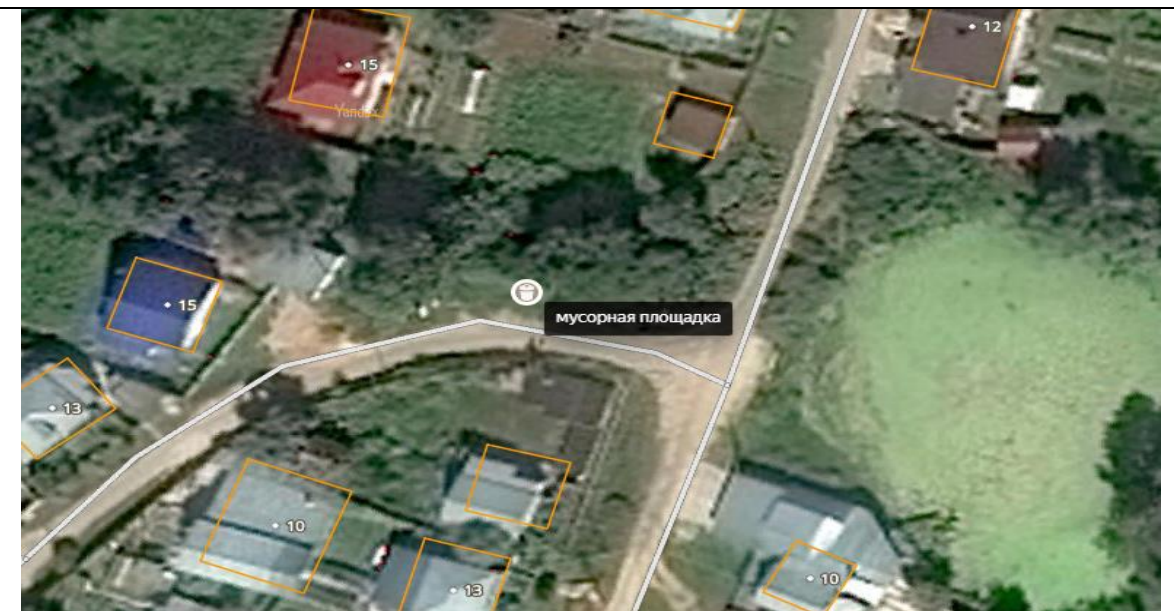

70

Нижегородская обл., Павловский р-н,
г. Павлово, ул. Коминтерна д. 15
Расстояние до ближайших домов 23
м от дома 15 по ул. Коминтерна

55.940335,
43.083010