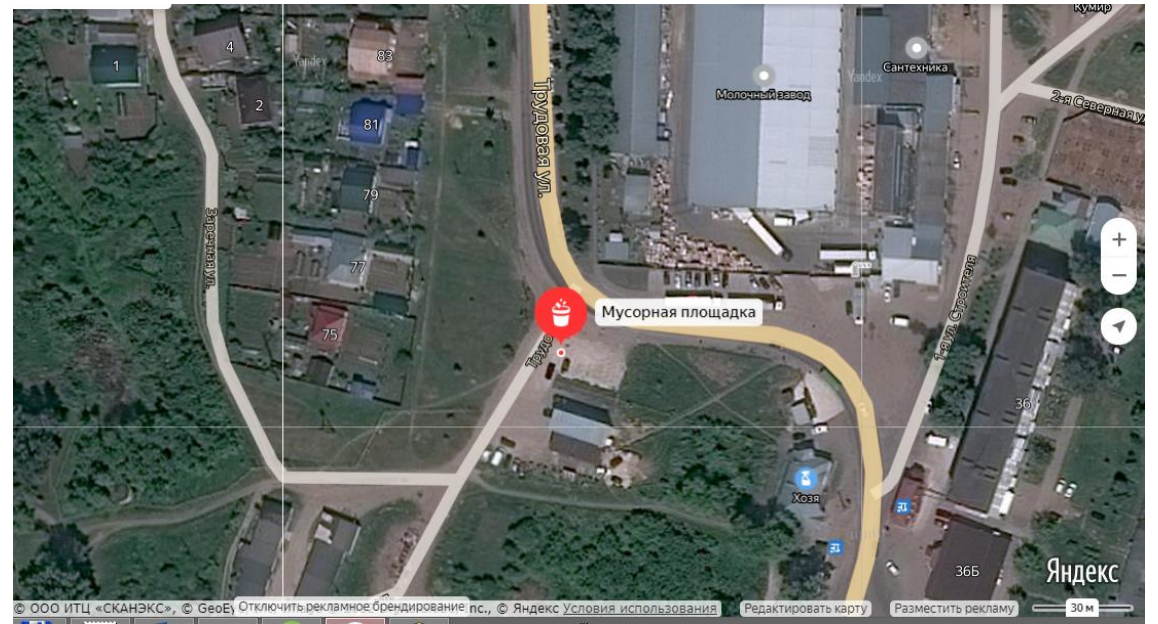

Расстояние до ближайших домов 23
м от дома 13 по ул. Пионерская

55,999267,
43,096546

89

Нижегородская обл., Павловский р-н,
г. Павлово, ул. Пионерская 1А
Расстояние до ближайших домов 21
м от дома 1А по ул. Пионерская

56.000320,
43.093053

90

Нижегородская обл., Павловский р-н,
г. Павлово, ул. Приокская д.37
Расстояние до ближайших домов
25 м от дома 37 по ул. Приокская

55.997237,
43.094476

| | | | |
|-----------|---|---------------------------------|--|
| <p>91</p> | <p>Нижегородская обл., Павловский р-н, г. Павлово, ул. Заречная д. 58</p> <p>Расстояние до ближайших домов 17 м на север от дома 58 по ул. Заречная</p> | <p>55.996884, 43.096253</p> | |
| <p>92</p> | <p>Нижегородская обл., Павловский р-н, г. Павлово, Трудовая д. 127</p> <p>Расстояние до ближайших домов 62 м от дома 124 по ул. Трудовая</p> | <p>55.996971, 43.097582</p> | |

93

Нижегородская обл., Павловский р-н,
г. Павлово, ул. Трудовая д, 76
Расстояние до ближайших домов 22
м от дома № 74 по ул. Трудовая

55,991050,
43,097317

94

Нижегородская обл., Павловский р-н,
г. Павлово, ул. Кленовая д. 3
Расстояние до ближайших домов 22
м от дома №2 по ул. Кленовая