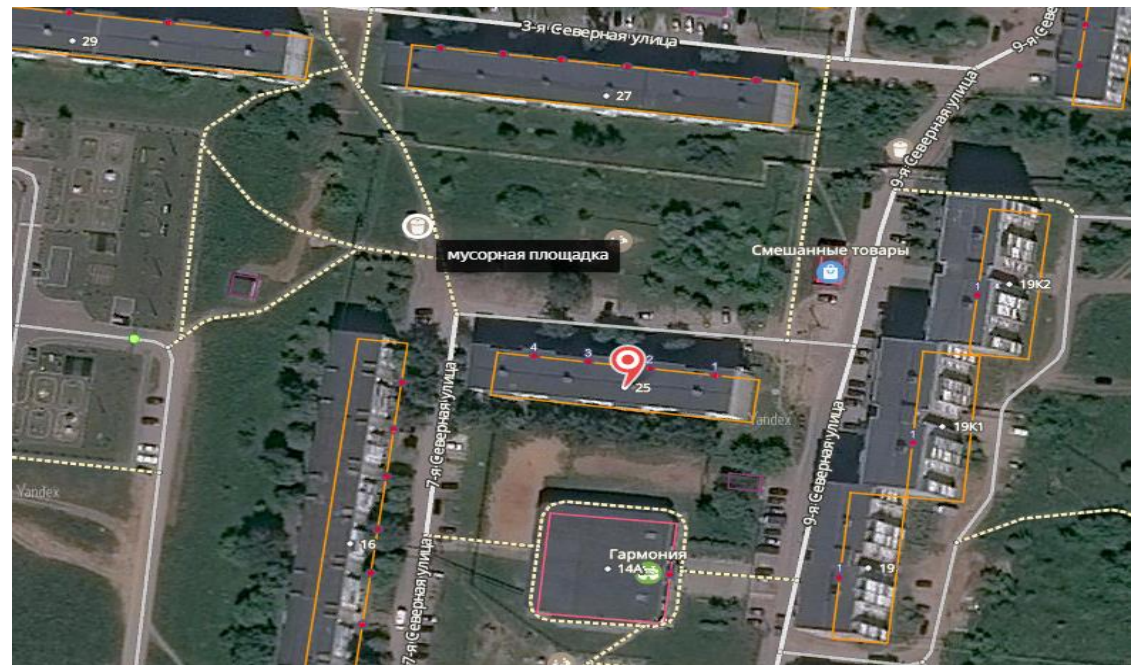

77

Нижегородская обл., Павловский р-н,
г. Павлово, ул. 3-я Северная д. 25

Расстояние до ближайших домов 21
м от дома 25 по ул. 3-я Северная

55.994373,
43.106295