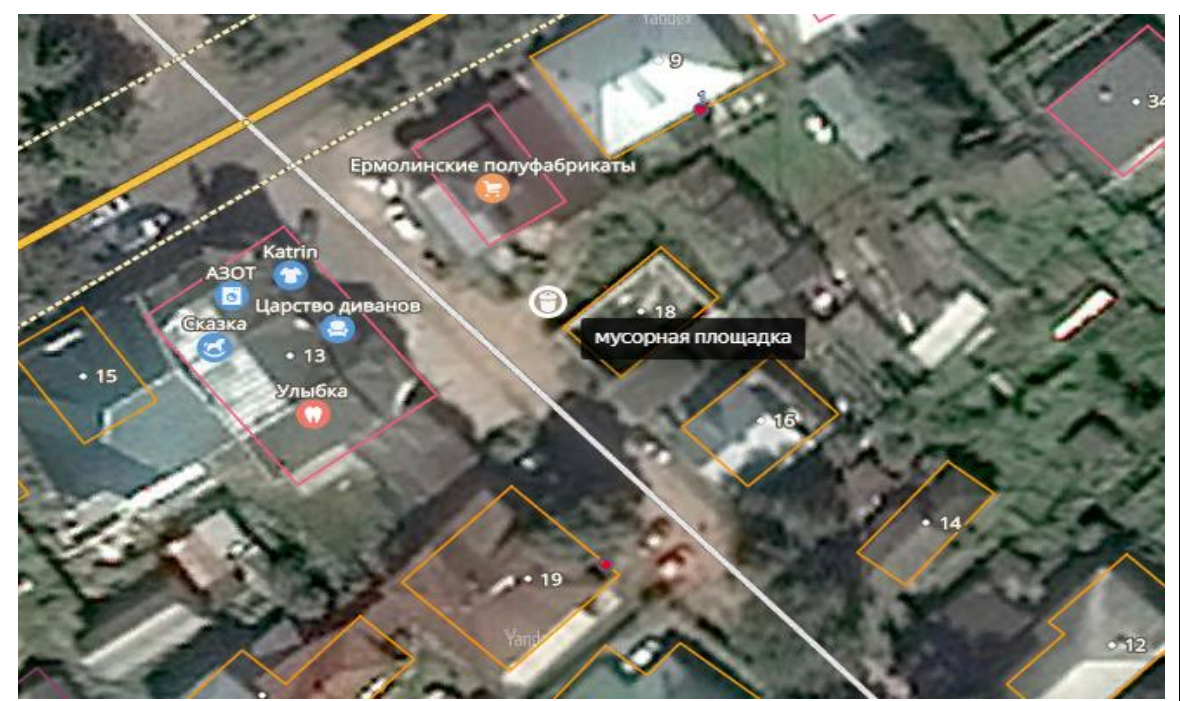

55.952888,
43.078826

4

Нижегородская область, Павловский
район, г. Павлово, ул. Огородная д.10
стадион
Расстояние до ближайших домов 21
м от дома № 10А по ул. Огородная

55,959056,
43,073448

5

Нижегородская обл., Павловский р-н,
г. Павлово, ул. Коммунистическая,
д.1а

Расстояние до ближайших домов -21
м от дома № 1 а по ул.
Коммунистическая

55.961923,
43.067982

6

Нижегородская обл., Павловский р-н,
г. Павлово, ул. Шмидта, д.26 (рядом с
магазином Фабрика тепла)

Расстояние до ближайших домов-43
м. от дома 26 по ул. Шмидта

55.964305,
43.065378

7

Нижегородская обл., Павловский р-н,
г. Павлово ул. Новикова, д. 18 М-н
«Павловская курочка»

Расстояние до ближайших домов 21
м от дома 18 по ул. Новикова

55.963334,
43.062162

8

Нижегородская обл., Павловский р-н,
г. Павлово ул. Профсоюзная, д.29